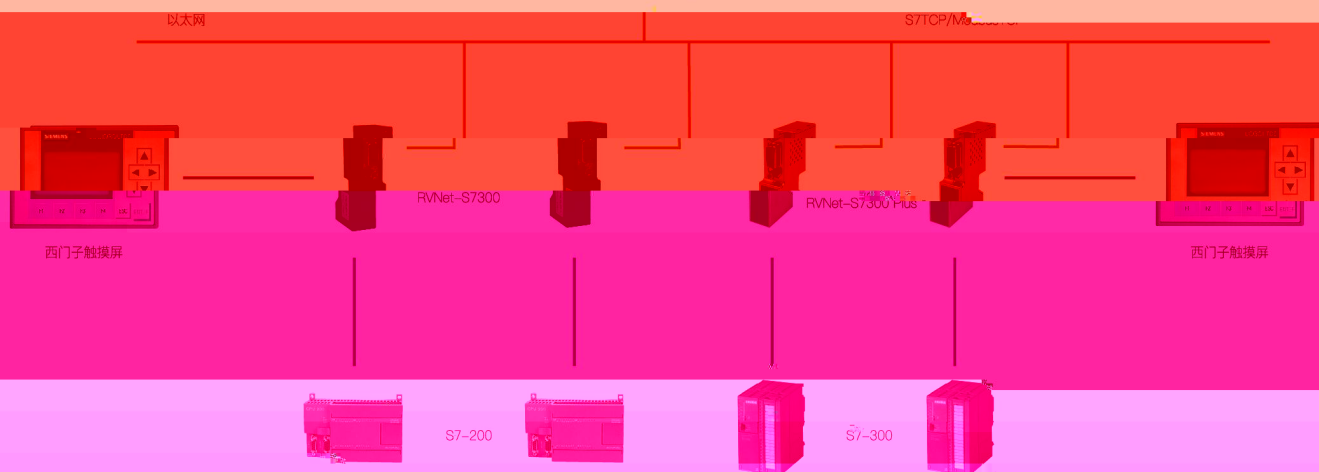

工业以太网

工业以太网交换机

工业以太网交换机

工业以太网交换机
工业以太网路由器
工业以太网网关
工业以太网终端设备
工业以太网安全产品
工业以太网管理工具
工业以太网应用案例

工业以太网交换机
工业以太网路由器
工业以太网网关
工业以太网终端设备
工业以太网安全产品
工业以太网管理工具
工业以太网应用案例

工业以太网附件

Flowin

工业以太网接头，采用工业级材料，符合 RoHS 环保要求，具有抗电磁干扰能力强、使用寿命长、安装方便等特点。

工业以太网接头，90°，4芯（通用线规 22AWG）

RV-901-1BGT0

工业以太网接头，90°，4芯（通用线规 22AWG）

RV-901-1BG10

021-50000000

电话: 0001-00000022
www.123456789.com

地址: 上海 100000

123456789