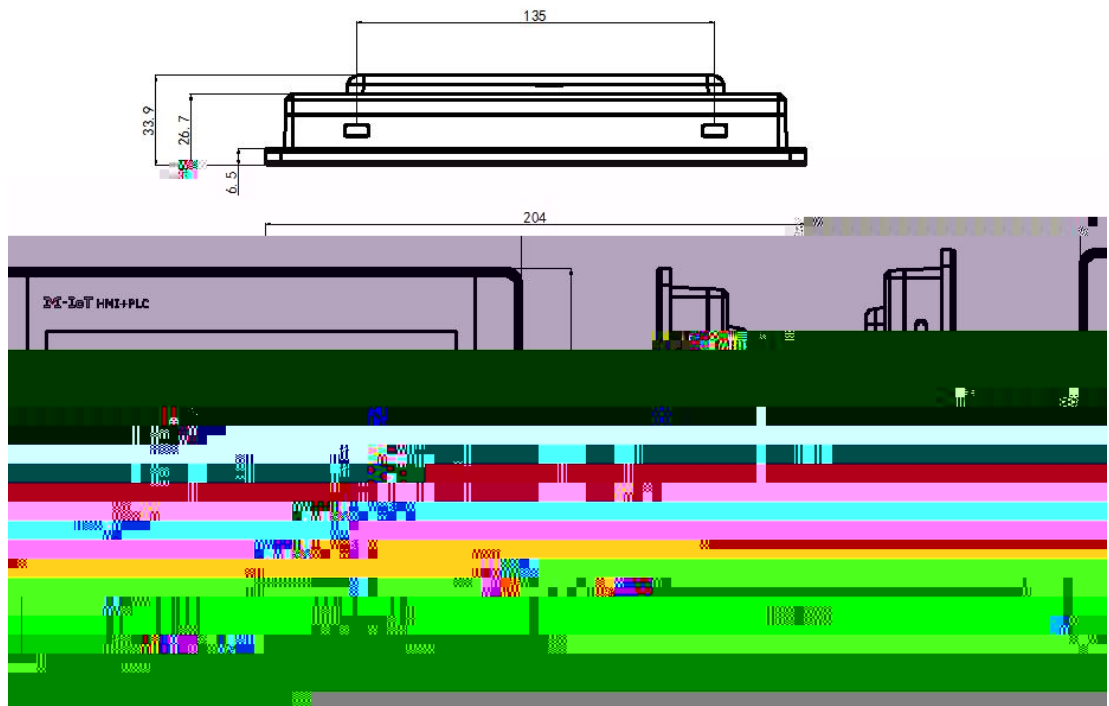

<http://www.kinco.cn>

	4K
	M 1K V 4K
	E2PROM 448
	V VBO-VB1907 1908 C CO-C63 3
	256 1ms 4 10ms 16 100ms 236
	2 0.1ms
	256
	25 5 /

4.3

	7 TFT	4.3 TFT
	800*480	480*272
	256K	
	250 cd/m ²	400cd/m ²
	LED	
	4	4H
	50000	
	700MHz RI SC	
	10M/100M	
	128MB Flash + 64MB DDR2	
	256KB+	
	USB	
	1*USB / /U	
	USB	
	Dt ool s+EdgeAccess+Mlot	

4.4

	MK070E-33DT	MK043E-20DT
	204*150*33.9mm	132*102*31.5mm
	192*138mm	119*93mm

7-1 MK070E

7-2 MK043E

8-1 NK070E-33DT

8-2 MK4K q M