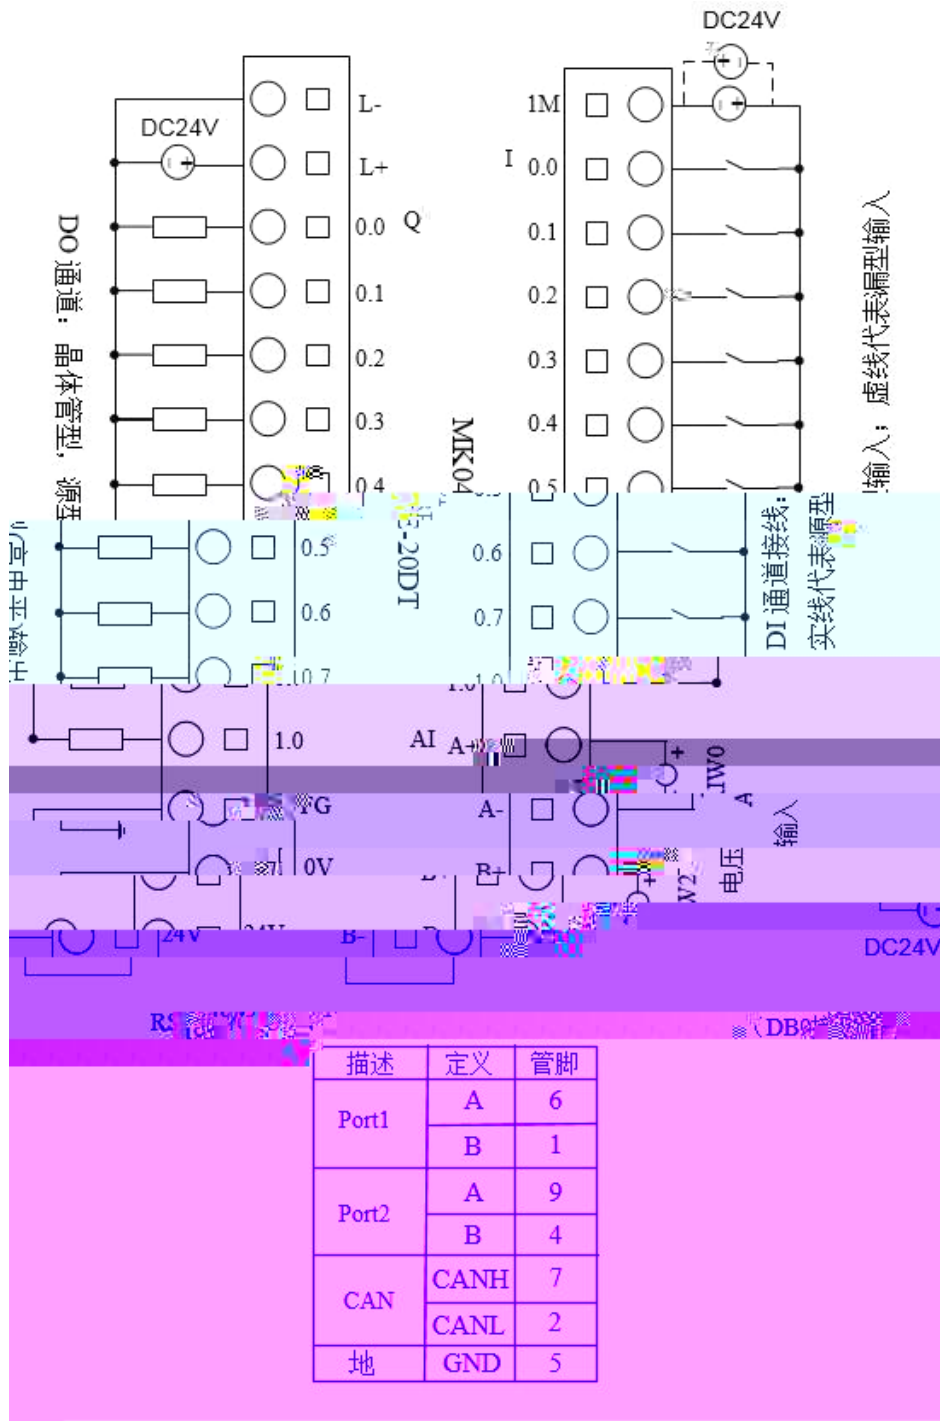

<http://www.kinco.cn>

	4K
	M 1K V 4K
	E2PROM 448
	V VBO-VB1907 1908 C CO-C63 3
	256 1ms 4 10ms 16 100ms 236
	2 0.1ms
	256
	25 5 /

4.3

	7 TFT	4.3 TFT
	800*480	480*272
	256K	
	250 cd/m ²	400cd/m ²
	LED	
	4	4H
	50000	
	700MHz RI SC	
	10M/100M	
	128MB Flash + 64MB DDR2	
	256KB+	
	USB	
	1*USB / /U	
	USB	
	Dt ool s+EdgeAccess+Mlot	

4.4

	MK070E-33DT	MK043E-20DT
	204*150*33.9mm	132*102*31.5mm
	192*138mm	119*93mm

7-1 MK070E

7-2 MK043E

8-1 NK070E-33DT

8-2 MK4K q M